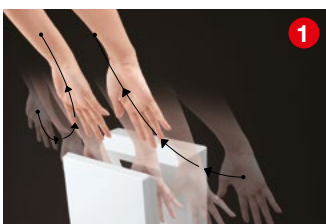

Jet Towel Slim: een frisse wind voor elke sanitaire ruimte

Zuinig, hygiënisch en ergonomisch tegelijk. De Jet Towel Slim presenteert zich in ieder opzicht als een doordachte en innovatieve oplossing voor het drogen van de handen. Hij zorgt ervoor dat sanitaire ruimtes proper blijven en is door zijn luxe uitstraling geschikt voor verschillende locaties.

Perfecte ergonomie

Voor absoluut contactloos drogen van handen beschikt het droogbereik aan beide zijden over ruime openingen. Zo kan men de handen gemakkelijk in een comfortabele hoek van 15° houden. Door de handen omhoog en uit het droogbereik te halen wordt het water weggeblazen, zonder dat de luchtstroom druppels of spetters veroorzaakt.

Stapsgewijs handen drogen

1. 1 Handen via de open zijanten
2. 2 in het drooggedeelte brengen,
3. 3 handen langzaam omhoog bewegen en
4. 4 langs boven uit de Jet Towel halen.
5. 5 Stappen 1–4 herhalen tot de handen droog zijn.

Eenvoudig reinigen

Het droogbereik kan dankzij de open zijanten snel en gemakkelijk worden schoongemaakt. Het aantal voegen en andere moeilijk toegankelijke plekken werd geminimaliseerd om ophoping van stof en vuil te beperken. Tevens werd afgezien van het gebruik van de gebruikelijke slangen voor waterafvoer zodat het afvoerkanaal gemakkelijk kan worden gereinigd door de zijpanelen af te nemen.

Hygiënische constructie

Alle oppervlakken die met water in contact komen, zoals het droogbereik, de afvoerbak en de afvoerleiding, werden afgewerkt met een antibacteriële coating en kunnen met alcohol worden gereinigd. Er werd ook veel aandacht besteed aan de luchttoevoer: de opening van de luchtaanzuig is zo geplaatst dat er geen waterdruppels in de opening kunnen komen en de lucht niet uit de directe omgeving van de handen wordt aangezogen.